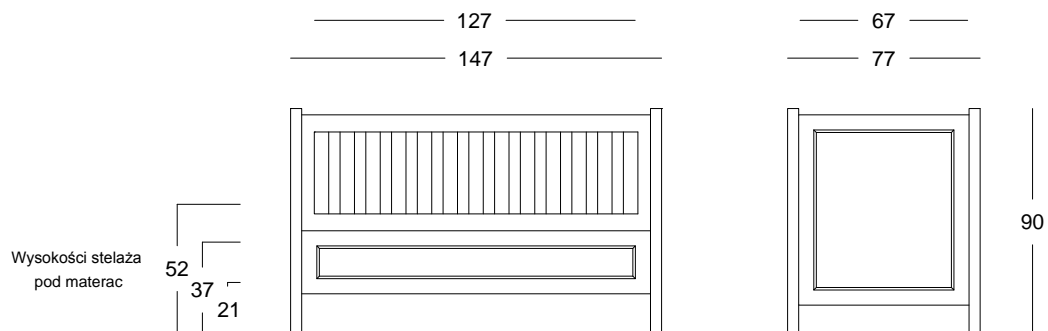

Łóżeczko Classic & Komoda-przewijak Classic

Łóżeczko Classic

Szufłada do łóżeczka

Nazwa	Kod	Wymiar (cm)	Cena (PLN)
Łóżeczko Classic 120 x 60	Classic_001	127 x 67 x 90	1990,-
Łóżeczko Classic 140 x 70	Classic_002	147 x 77 x 90	1990,-
Szufłada do łóżeczka	Classic_003	120 x 60 lub 140 x 70	490,-
Przewijak na łóżeczko/komodę	Classic_004	Wkład 50 x 70	420,-

Komoda-przewijak Classic

Nazwa	Kod	Wymiar (cm)	Cena (PLN)
Komoda - przewijak Classic	Classic_036	64 x 75 x 90 (+15)	1690,-

Łóżko Classic I

Łóżko Classic I

Szuflada / Szuflada na dodatkowy materac

2x szuflada / Ochrona przed wypadnięciem

Nazwa	Kod	Wymiar (cm)	Cena (PLN)
Łóżko Classic I 90 x 200	Classic_005	97 x 208 x 92	2090,-
Łóżko Classic I 120 x 200	Classic_006	127 x 208 x 92	2190,-
Łóżko Classic I 140 x 200	Classic_007	147 x 208 x 92	2390,-
Łóżko Classic I 160 x 200	Classic_008	167 x 208 x 92	2590,-
Szuflada	Classic_015	-	690,-
Szuflada na dodatkowy materac	Classic_016	materac 195 x 90	1250,-
2x Szuflada	Classic_017	-	990,-
Zabezpieczenie przed wypadnięciem	Classic_018	100 x 40 x 45	350,-

Nazwa	Kod	Wymiar (cm)	Cena (PLN)
Półka Classic / Harmony I	Classic_025	106 x 27 x 38	820,-
Półka Classic / Harmony II	Classic_026	106 x 27 x 38	820,-

Komoda Classic

Komoda Classic 1-1-1

Komoda Classic 2-1-1