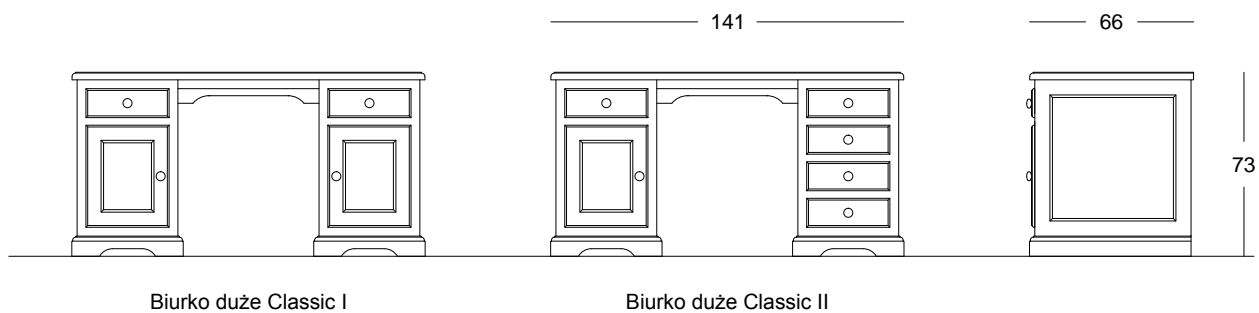

Biurko duże Classic

Nazwa	Kod	Wymiar (cm)	Cena (PLN)
Biurko duże Classic I	Classic_040	141 x 66 x 73	2490,-
Biurko duże Classic II	Classic_041	141 x 66 x 73	2790,-
Nadstawka do biurka dużego	Classic_042	-	450,-