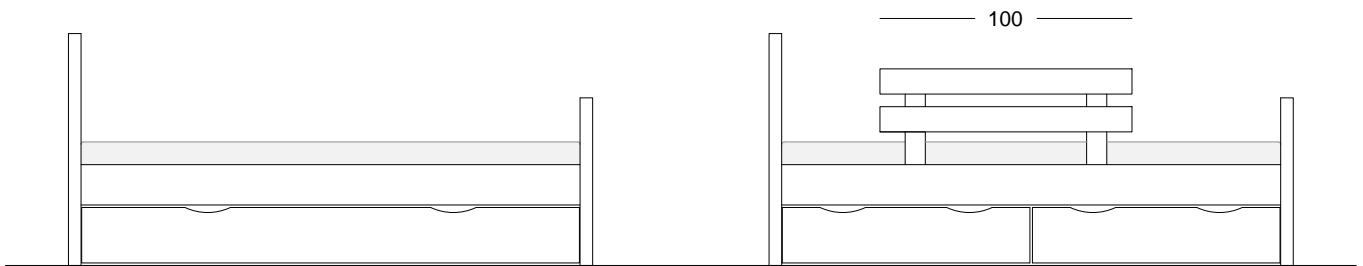

Łóżeczko Classic & Komoda-przewijak Classic

Łóżeczko Classic

Szufłada do łóżeczka

Nazwa	Kod	Wymiar (cm)	Cena (PLN)
Łóżeczko Classic 120 x 60	Classic_001	127 x 67 x 90	1990,-
Łóżeczko Classic 140 x 70	Classic_002	147 x 77 x 90	1990,-
Szufłada do łóżeczka	Classic_003	120 x 60 lub 140 x 70	490,-
Przewijak na łóżeczko/komodę	Classic_004	Wkład 50 x 70	420,-

Komoda-przewijak Classic

Nazwa	Kod	Wymiar (cm)	Cena (PLN)
Komoda - przewijak Classic	Classic_036	64 x 75 x 90 (+15)	1690,-

Łóżko Classic I

Łóżko Classic I

Szuflada / Szuflada na dodatkowy materac

2x szuflada / Ochrona przed wypadnięciem

Nazwa	Kod	Wymiar (cm)	Cena (PLN)
Łóżko Classic I 90 x 200	Classic_005	97 x 208 x 92	2090,-
Łóżko Classic I 120 x 200	Classic_006	127 x 208 x 92	2190,-
Łóżko Classic I 140 x 200	Classic_007	147 x 208 x 92	2390,-
Łóżko Classic I 160 x 200	Classic_008	167 x 208 x 92	2590,-
Szuflada	Classic_015	-	690,-
Szuflada na dodatkowy materac	Classic_016	materac 195 x 90	1250,-
2x Szuflada	Classic_017	-	990,-
Zabezpieczenie przed wypadnięciem	Classic_018	100 x 40 x 45	350,-