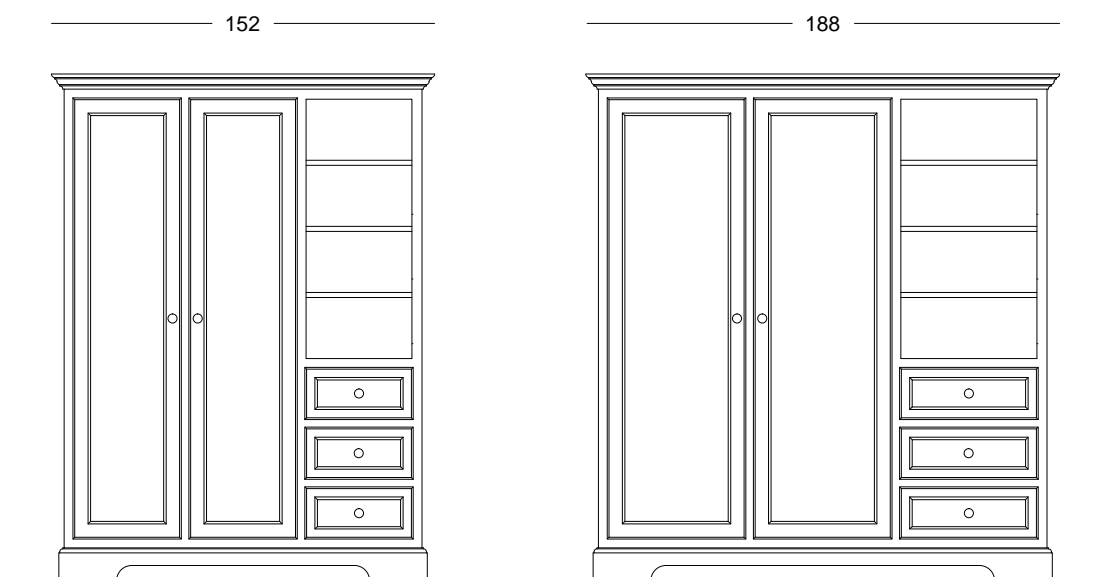

Szafa 2-drzwiowa z przegrodą Classic

Szafa 2-drzwiowa z przegrodą Classic

Nazwa	Kod	Wymiar (cm)	Cena (PLN)
Szafa 2-drzwiowa z przegrodą Classic - 130/180	Classic_063	130 x 52 x 180	4390,-
Szafa 2-drzwiowa z przegrodą Classic - 152/180	Classic_064	152 x 52 x 180	4690,-
Szafa 2-drzwiowa z przegrodą Classic - 188/180	Classic_065	188 x 52 x 180	4990,-
Szafa 2-drzwiowa z przegrodą Classic - 130/200	Classic_066	130 x 52 x 200	4890,-
Szafa 2-drzwiowa z przegrodą Classic - 152/200	Classic_067	152 x 52 x 200	5190,-
Szafa 2-drzwiowa z przegrodą Classic - 188/200	Classic_068	188 x 52 x 200	5490,-