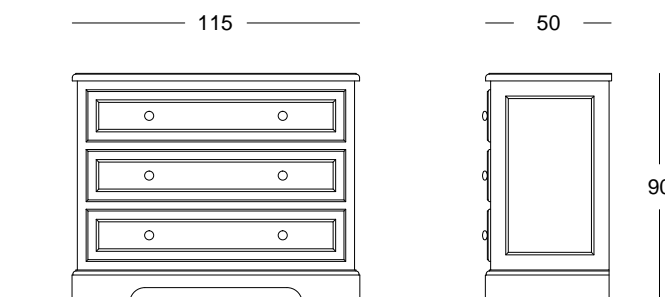

Nazwa	Kod	Wymiar (cm)	Cena (PLN)
Szafka nocna Classic lewostronna	Classic_022L	44 x 40 x 73	990,-
Szafka nocna Classic prawostronna	Classic_022P	44 x 40 x 73	990,-

Nazwa	Kod	Wymiar (cm)	Cena (PLN)
Kufier krótki Classic	Classic_023	75 x 44 x 51	990,-
+ tapicerowana pokrywa	Classic_023T	75 x 44 x 51	1190,-
Kufier długi Classic	Classic_024	90 x 44 x 51	1090,-
+ tapicerowana pokrywa	Classic_024T	90 x 44 x 51	1290,-

Nazwa	Kod	Wymiar (cm)	Cena (PLN)
Półka Classic / Harmony I	Classic_025	106 x 27 x 38	820,-
Półka Classic / Harmony II	Classic_026	106 x 27 x 38	820,-

Komoda Classic

Komoda Classic 1-1-1

Komoda Classic 2-1-1