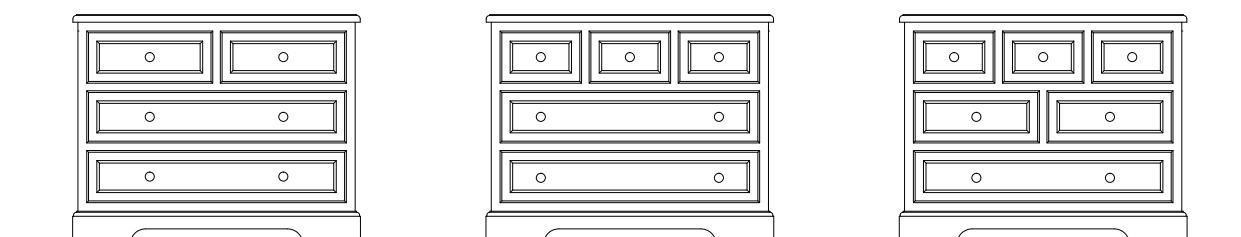

Komoda Classic 2-1-1

Komoda Classic 3-1-1

Komoda Classic 3-2-1