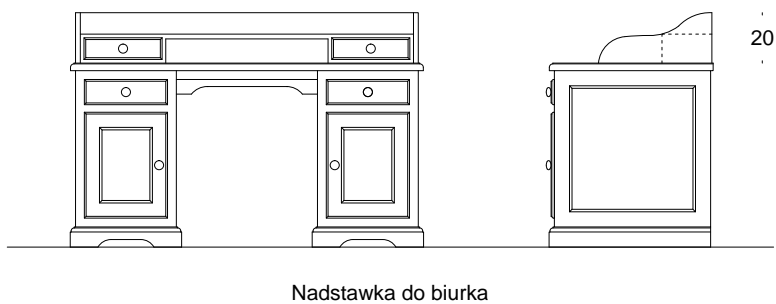

Biurko duże Classic

Nazwa	Kod	Wymiar (cm)	Cena (PLN)
Biurko duże Classic I	Classic_040	141 x 66 x 73	2490,-
Biurko duże Classic II	Classic_041	141 x 66 x 73	2790,-
Nadstawka do biurka dużego	Classic_042	-	450,-