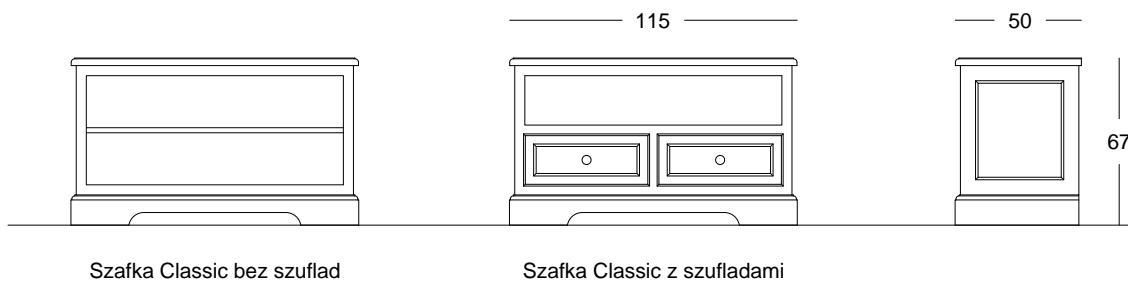

Nazwa	Kod	Wymiar (cm)	Cena (PLN)
Półka Classic / Harmony I	Classic_025	106 x 27 x 38	820,-
Półka Classic / Harmony II	Classic_026	106 x 27 x 38	820,-

Komoda Classic

Komoda Classic 1-1-1

Komoda Classic 2-1-1

Komoda Classic 3-1-1

Komoda Classic 3-2-1

Nadstawka + Przedłużka

Nadstawka + Blendy

Nazwa	Kod	Wymiar (cm)	Cena (PLN)
Komoda Classic 1-1-1	Classic_027	115 x 50 x 90	2350,-
Komoda Classic 2-1-1	Classic_028	115 x 50 x 90	2490,-
Komoda Classic 3-1-1	Classic_029	115 x 50 x 90	2650,-
Komoda Classic 3-2-1	Classic_030	115 x 50 x 90	2890,-
Nadstawka + Przedłużka	Classic_032	-	490,-
Nadstawka + Blendy	Classic_033	-	1250,-
Przewijak na łóżeczko / komodę	Classic_004	Wkład 50 x 70	420,-

Komoda-słupek Classic & Szafka Classic

Nazwa	Kod	Wymiar (cm)	Cena (PLN)
Komoda - słupek Classic 3x szuflada	Classic_034	54 x 43 x 137	1950,-
Komoda - słupek Classic 5x szuflada	Classic_035	54 x 43 x 137	2250,-