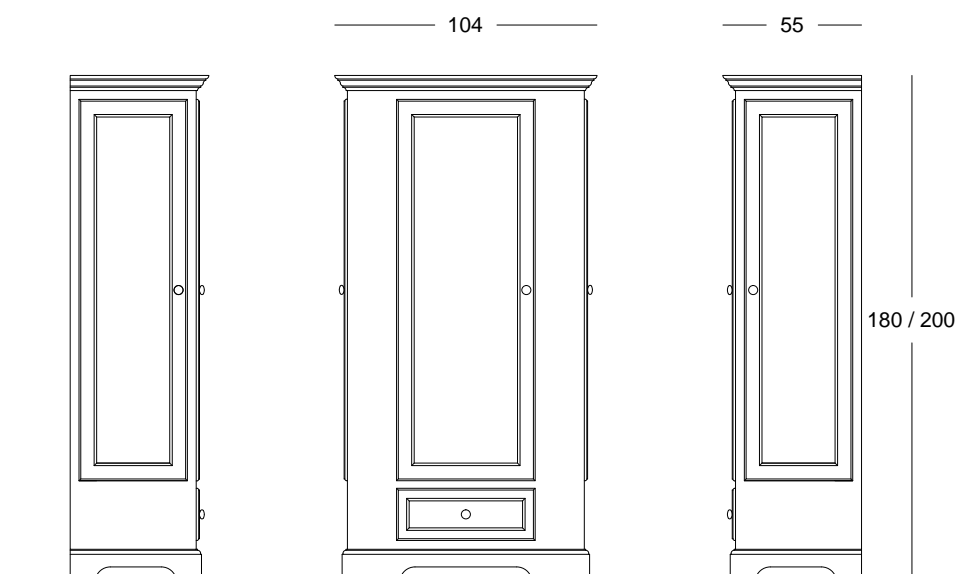

Szafa 2-drzwiowa z przegrodą Classic

Szafa 2-drzwiowa z przegrodą Classic

Szafa 2-drzwiowa z przegrodą Classic

Szafa 2-drzwiowa z przegrodą Classic

Nazwa	Kod	Wymiar (cm)	Cena (PLN)
Szafa 2-drzwiowa z przegrodą Classic - 130/180	Classic_063	130 x 52 x 180	4390,-
Szafa 2-drzwiowa z przegrodą Classic - 152/180	Classic_064	152 x 52 x 180	4690,-
Szafa 2-drzwiowa z przegrodą Classic - 188/180	Classic_065	188 x 52 x 180	4990,-
Szafa 2-drzwiowa z przegrodą Classic - 130/200	Classic_066	130 x 52 x 200	4890,-
Szafa 2-drzwiowa z przegrodą Classic - 152/200	Classic_067	152 x 52 x 200	5190,-
Szafa 2-drzwiowa z przegrodą Classic - 188/200	Classic_068	188 x 52 x 200	5490,-

Szafa 1-drzwiowa Classic & Szafa 3-stronna Classic

Szafa 1-drzwiowa Classic

Nazwa	Kod	Wymiar (cm)	Cena (PLN)
Szafa 1-drzwiowa Classic - 90/180	Classic_079	90 x 52 x 180	3290,-
Szafa 1-drzwiowa Classic z lustrem - 90/180	Classic_080	90 x 52 x 180	3490,-
Szafa 1-drzwiowa Classic - 90/200	Classic_081	90 x 52 x 200	3590,-
Szafa 1-drzwiowa Classic z lustrem - 90/200	Classic_082	90 x 52 x 200	3790,-