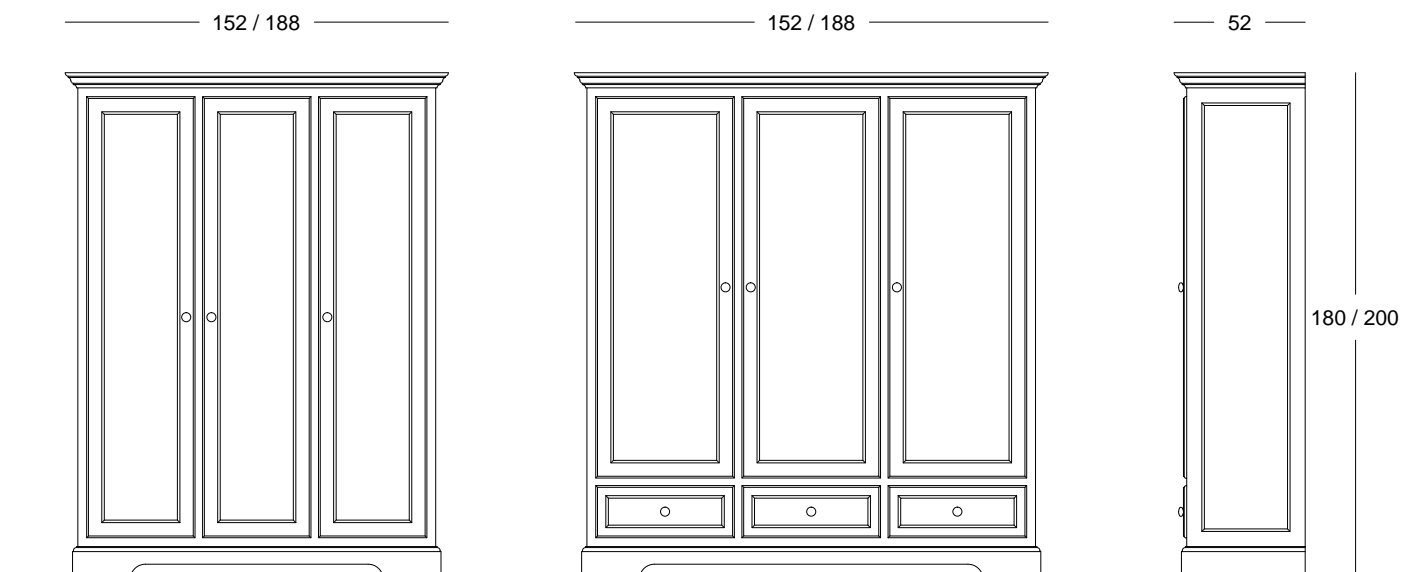

Szafa 3-drzwiowa Classic

Szafa 3-drzwiowa Classic
bez szuflad

Szafa 3-drzwiowa Classic
z szufladami

Nazwa	Kod	Wymiar (cm)	Cena (PLN)
Szafa 3-drzwiowa Classic - bez szuflad - 152/180	Classic_069	152 x 52 x 180	4990,-
Szafa 3-drzwiowa Classic - bez szuflad - 188/180	Classic_070	188 x 52 x 180	5290,-
Szafa 3-drzwiowa Classic - bez szuflad - 152/200	Classic_071	152 x 52 x 200	5490,-
Szafa 3-drzwiowa Classic - bez szuflad - 188/200	Classic_072	188 x 52 x 200	5790,-
Szafa 3-drzwiowa Classic - z szufladami - 152/180	Classic_073	152 x 52 x 180	5490,-
Szafa 3-drzwiowa Classic - z szufladami - 188/180	Classic_074	188 x 52 x 180	5890,-
Szafa 3-drzwiowa Classic - z szufladami - 152/200	Classic_075	152 x 52 x 200	5990,-
Szafa 3-drzwiowa Classic - z szufladami - 188/200	Classic_076	188 x 52 x 200	6390,-