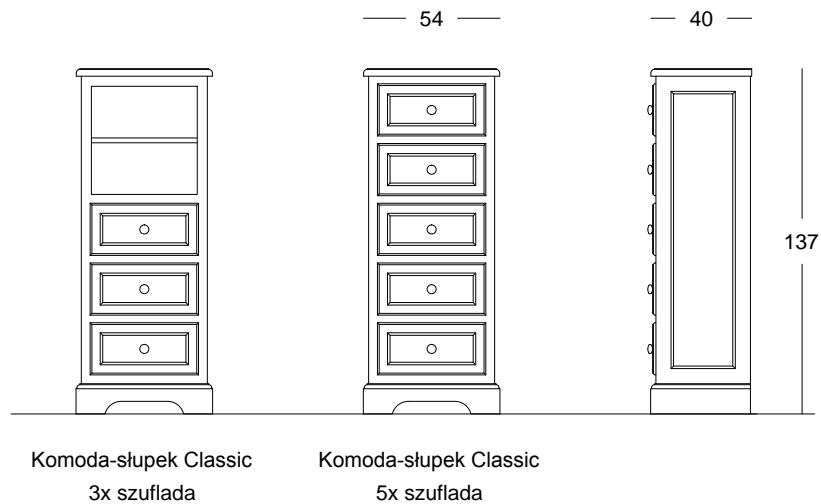

Nazwa	Kod	Wymiar (cm)	Cena (PLN)
Półka Classic / Harmony I	Classic_025	106 x 27 x 38	820,-
Półka Classic / Harmony II	Classic_026	106 x 27 x 38	820,-

Komoda Classic

Komoda Classic 1-1-1

Komoda Classic 2-1-1

Komoda Classic 3-1-1

Komoda Classic 3-2-1

Nadstawka + Przedłużka

Nadstawka + Blendy

Nazwa	Kod	Wymiar (cm)	Cena (PLN)
Komoda Classic 1-1-1	Classic_027	115 x 50 x 90	2350,-
Komoda Classic 2-1-1	Classic_028	115 x 50 x 90	2490,-
Komoda Classic 3-1-1	Classic_029	115 x 50 x 90	2650,-
Komoda Classic 3-2-1	Classic_030	115 x 50 x 90	2890,-
Nadstawka + Przedłużka	Classic_032	-	490,-
Nadstawka + Blendy	Classic_033	-	1250,-
Przewijak na łóżeczko / komodę	Classic_004	Wkład 50 x 70	420,-

Komoda-słupek Classic & Szafka Classic

Nazwa	Kod	Wymiar (cm)	Cena (PLN)
Komoda - słupek Classic 3x szuflada	Classic_034	54 x 43 x 137	1950,-
Komoda - słupek Classic 5x szuflada	Classic_035	54 x 43 x 137	2250,-