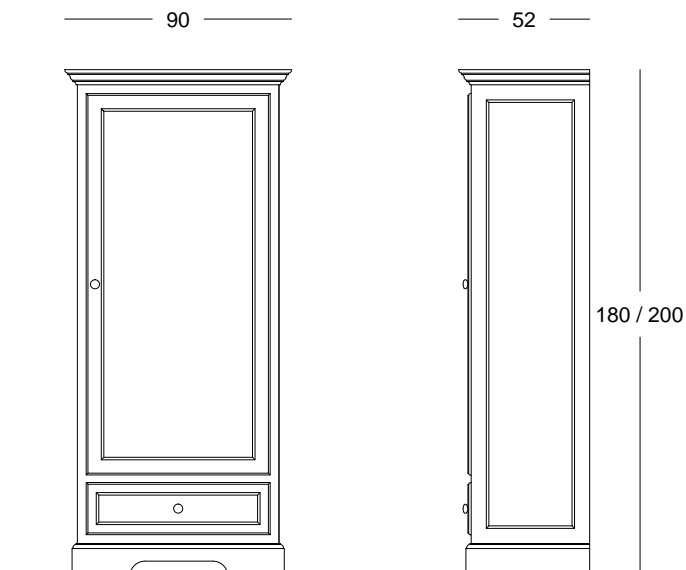

Szafa 3-drzwiowa Classic

Szafa 3-drzwiowa Classic
bez szuflad

Szafa 3-drzwiowa Classic
z szufladami

Nazwa	Kod	Wymiar (cm)	Cena (PLN)
Szafa 3-drzwiowa Classic - bez szuflad - 152/180	Classic_069	152 x 52 x 180	4990,-
Szafa 3-drzwiowa Classic - bez szuflad - 188/180	Classic_070	188 x 52 x 180	5290,-
Szafa 3-drzwiowa Classic - bez szuflad - 152/200	Classic_071	152 x 52 x 200	5490,-
Szafa 3-drzwiowa Classic - bez szuflad - 188/200	Classic_072	188 x 52 x 200	5790,-
Szafa 3-drzwiowa Classic - z szufladami - 152/180	Classic_073	152 x 52 x 180	5490,-
Szafa 3-drzwiowa Classic - z szufladami - 188/180	Classic_074	188 x 52 x 180	5890,-
Szafa 3-drzwiowa Classic - z szufladami - 152/200	Classic_075	152 x 52 x 200	5990,-
Szafa 3-drzwiowa Classic - z szufladami - 188/200	Classic_076	188 x 52 x 200	6390,-

Szafa 2-drzwiowa z przegrodą Classic

Szafa 2-drzwiowa z przegrodą Classic

Szafa 2-drzwiowa z przegrodą Classic

Szafa 2-drzwiowa z przegrodą Classic

Nazwa	Kod	Wymiar (cm)	Cena (PLN)
Szafa 2-drzwiowa z przegrodą Classic - 130/180	Classic_063	130 x 52 x 180	4390,-
Szafa 2-drzwiowa z przegrodą Classic - 152/180	Classic_064	152 x 52 x 180	4690,-
Szafa 2-drzwiowa z przegrodą Classic - 188/180	Classic_065	188 x 52 x 180	4990,-
Szafa 2-drzwiowa z przegrodą Classic - 130/200	Classic_066	130 x 52 x 200	4890,-
Szafa 2-drzwiowa z przegrodą Classic - 152/200	Classic_067	152 x 52 x 200	5190,-
Szafa 2-drzwiowa z przegrodą Classic - 188/200	Classic_068	188 x 52 x 200	5490,-

Szafa 1-drzwiowa Classic & Szafa 3-stronna Classic

Szafa 1-drzwiowa Classic

Nazwa	Kod	Wymiar (cm)	Cena (PLN)
Szafa 1-drzwiowa Classic - 90/180	Classic_079	90 x 52 x 180	3290,-
Szafa 1-drzwiowa Classic z lustrem - 90/180	Classic_080	90 x 52 x 180	3490,-
Szafa 1-drzwiowa Classic - 90/200	Classic_081	90 x 52 x 200	3590,-
Szafa 1-drzwiowa Classic z lustrem - 90/200	Classic_082	90 x 52 x 200	3790,-