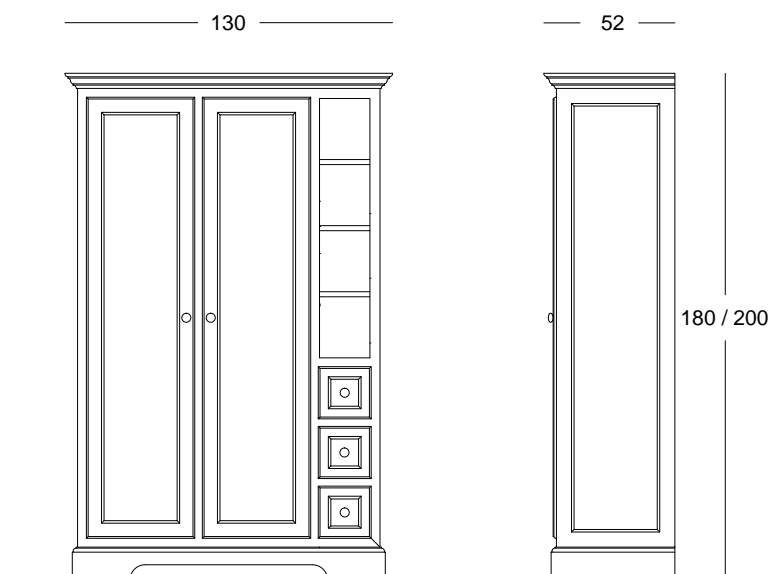

Szafa 3-drzwiowa Classic

Szafa 3-drzwiowa Classic
bez szuflad

Szafa 3-drzwiowa Classic
z szufladami

Nazwa	Kod	Wymiar (cm)	Cena (PLN)
Szafa 3-drzwiowa Classic - bez szuflad - 152/180	Classic_069	152 x 52 x 180	4990,-
Szafa 3-drzwiowa Classic - bez szuflad - 188/180	Classic_070	188 x 52 x 180	5290,-
Szafa 3-drzwiowa Classic - bez szuflad - 152/200	Classic_071	152 x 52 x 200	5490,-
Szafa 3-drzwiowa Classic - bez szuflad - 188/200	Classic_072	188 x 52 x 200	5790,-
Szafa 3-drzwiowa Classic - z szufladami - 152/180	Classic_073	152 x 52 x 180	5490,-
Szafa 3-drzwiowa Classic - z szufladami - 188/180	Classic_074	188 x 52 x 180	5890,-
Szafa 3-drzwiowa Classic - z szufladami - 152/200	Classic_075	152 x 52 x 200	5990,-
Szafa 3-drzwiowa Classic - z szufladami - 188/200	Classic_076	188 x 52 x 200	6390,-

Szafa 2-drzwiowa z przegrodą Classic

Szafa 2-drzwiowa z przegrodą Classic

Szafa 2-drzwiowa z przegrodą Classic

Szafa 2-drzwiowa z przegrodą Classic

Nazwa	Kod	Wymiar (cm)	Cena (PLN)
Szafa 2-drzwiowa z przegrodą Classic - 130/180	Classic_063	130 x 52 x 180	4390,-
Szafa 2-drzwiowa z przegrodą Classic - 152/180	Classic_064	152 x 52 x 180	4690,-
Szafa 2-drzwiowa z przegrodą Classic - 188/180	Classic_065	188 x 52 x 180	4990,-
Szafa 2-drzwiowa z przegrodą Classic - 130/200	Classic_066	130 x 52 x 200	4890,-
Szafa 2-drzwiowa z przegrodą Classic - 152/200	Classic_067	152 x 52 x 200	5190,-
Szafa 2-drzwiowa z przegrodą Classic - 188/200	Classic_068	188 x 52 x 200	5490,-