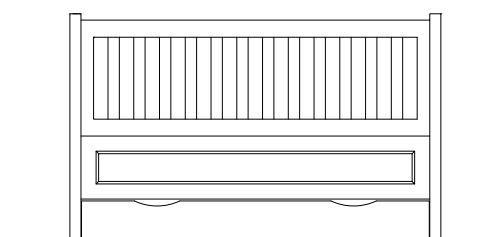

Łóżeczko Classic & Komoda-przewijak Classic

Łóżeczko Classic

Szufłada do łóżeczka

Nazwa	Kod	Wymiar (cm)	Cena (PLN)
Łóżeczko Classic 120 x 60	Classic_001	127 x 67 x 90	1990,-
Łóżeczko Classic 140 x 70	Classic_002	147 x 77 x 90	1990,-
Szufłada do łóżeczka	Classic_003	120 x 60 lub 140 x 70	490,-
Przewijak na łóżeczko/komodę	Classic_004	Wkład 50 x 70	420,-

Komoda-przewijak Classic

Nazwa	Kod	Wymiar (cm)	Cena (PLN)
Komoda - przewijak Classic	Classic_036	64 x 75 x 90 (+15)	1690,-

Łóżko Classic I

Łóżko Classic I

Szuflada / Szuflada na dodatkowy materac

2x szuflada / Ochrona przed wypadnięciem

Nazwa	Kod	Wymiar (cm)	Cena (PLN)
Łóżko Classic I 90 x 200	Classic_005	97 x 208 x 92	2090,-
Łóżko Classic I 120 x 200	Classic_006	127 x 208 x 92	2190,-
Łóżko Classic I 140 x 200	Classic_007	147 x 208 x 92	2390,-
Łóżko Classic I 160 x 200	Classic_008	167 x 208 x 92	2590,-
Szuflada	Classic_015	-	690,-
Szuflada na dodatkowy materac	Classic_016	materac 195 x 90	1250,-
2x Szuflada	Classic_017	-	990,-
Zabezpieczenie przed wypadnięciem	Classic_018	100 x 40 x 45	350,-

Szafa 3-stronna Classic

Nazwa	Kod	Wymiar (cm)	Cena (PLN)
Szafa 3-stronna Classic - 104/180	Classic_077	104 x 52 x 180	4490,-
Szafa 3-stronna Classic - 104/200	Classic_078	104 x 52 x 200	5190,-