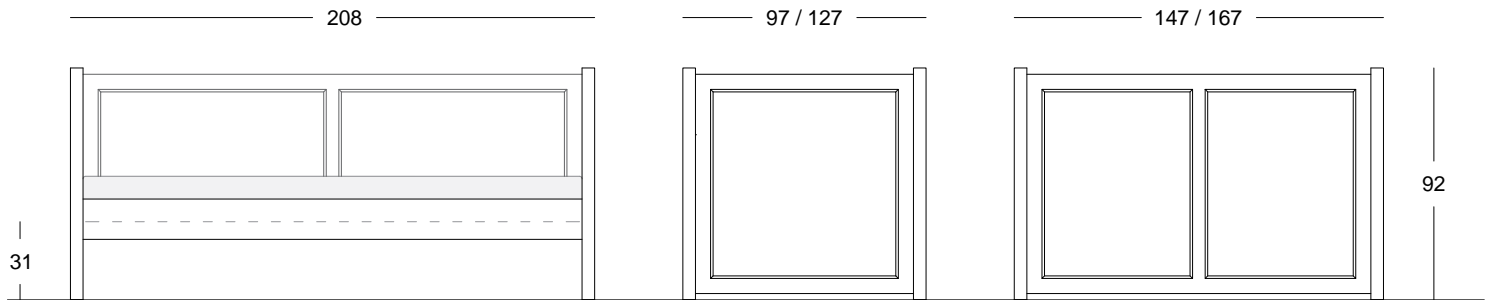

Łóżeczko Classic & Komoda-przewijak Classic

Łóżeczko Classic

Szufłada do łóżeczka

Nazwa	Kod	Wymiar (cm)	Cena (PLN)
Łóżeczko Classic 120 x 60	Classic_001	127 x 67 x 90	1990,-
Łóżeczko Classic 140 x 70	Classic_002	147 x 77 x 90	1990,-
Szufłada do łóżeczka	Classic_003	120 x 60 lub 140 x 70	490,-
Przewijak na łóżeczko/komodę	Classic_004	Wkład 50 x 70	420,-

Komoda-przewijak Classic

Nazwa	Kod	Wymiar (cm)	Cena (PLN)
Komoda - przewijak Classic	Classic_036	64 x 75 x 90 (+15)	1690,-

Łóżko Classic I

Łóżko Classic I

Szuflada / Szuflada na dodatkowy materac

2x szuflada / Ochrona przed wypadnięciem

Nazwa	Kod	Wymiar (cm)	Cena (PLN)
Łóżko Classic I 90 x 200	Classic_005	97 x 208 x 92	2090,-
Łóżko Classic I 120 x 200	Classic_006	127 x 208 x 92	2190,-
Łóżko Classic I 140 x 200	Classic_007	147 x 208 x 92	2390,-
Łóżko Classic I 160 x 200	Classic_008	167 x 208 x 92	2590,-
Szuflada	Classic_015	-	690,-
Szuflada na dodatkowy materac	Classic_016	materac 195 x 90	1250,-
2x Szuflada	Classic_017	-	990,-
Zabezpieczenie przed wypadnięciem	Classic_018	100 x 40 x 45	350,-

Inne wymiary dostępne na indywidualne zamówienie

Łóżko Classic II

Łóżko Classic II

Szufłada / Szufłada na dodatkowy materac

2x szufłada / Zabezpieczenie przed wypadnięciem

Nazwa	Kod	Wymiar (cm)	Cena (PLN)
Łóżko Classic II 90 x 200	Classic_010	97 x 208 x 92	2450,-
Łóżko Classic II 120 x 200	Classic_011	127 x 208 x 92	2550,-
Łóżko Classic II 140 x 200	Classic_012	147 x 208 x 92	2750,-
Łóżko Classic II 160 x 200	Classic_013	167 x 208 x 92	2950,-
Szufłada	Classic_015	-	690,-
Szufłada na dodatkowy materac	Classic_016	materac 195 x 90	1250,-
2x Szufłada	Classic_017	-	990,-
Zabezpieczenie przed wypadnięciem	Classic_018	100 x 40 x 45	350,-