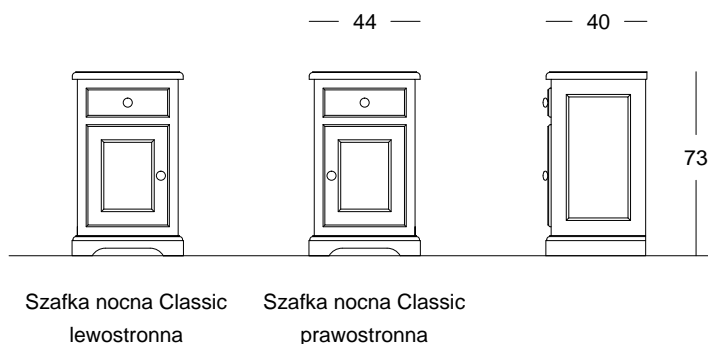

Inne wymiary dostępne na indywidualne zamówienie

Łóżko Classic II

Łóżko Classic II

Szufłada / Szufłada na dodatkowy materac

2x szufłada / Zabezpieczenie przed wypadnięciem

Nazwa	Kod	Wymiar (cm)	Cena (PLN)
Łóżko Classic II 90 x 200	Classic_010	97 x 208 x 92	2450,-
Łóżko Classic II 120 x 200	Classic_011	127 x 208 x 92	2550,-
Łóżko Classic II 140 x 200	Classic_012	147 x 208 x 92	2750,-
Łóżko Classic II 160 x 200	Classic_013	167 x 208 x 92	2950,-
Szufłada	Classic_015	-	690,-
Szufłada na dodatkowy materac	Classic_016	materac 195 x 90	1250,-
2x Szufłada	Classic_017	-	990,-
Zabezpieczenie przed wypadnięciem	Classic_018	100 x 40 x 45	350,-

Inne wymiary dostępne na indywidualne zamówienie

Łóżko Classic III & Łóżko piętrowe Classic

Łóżko Classic III

Nazwa	Kod	Wymiar (cm)	Cena (PLN)
Łóżko Classic III - 2x szuflada	Classic_019	97 x 208 x 92	4390,-
Łóżko Classic III - dodatkowy materac	Classic_020	127 x 208 x 92	4390,-

Łóżko piętrowe Classic

Nazwa	Kod	Wymiar (cm)	Cena (PLN)
Łóżko piętrowe Classic	Classic_021	100 x 210 x 176	4290,-
Drażki na zasłonki do łóżka piętrowego	Classic_021Z	-	350,-

Szafka nocna Classic & Kufer Classic & Półka Classic