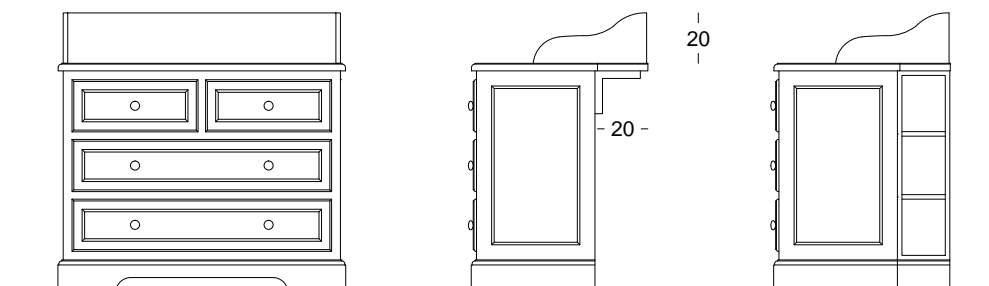

Nadstawka + Przedłużka

Nadstawka + Blendy

Nazwa	Kod	Wymiar (cm)	Cena (PLN)
Komoda Classic 1-1-1	Classic_027	115 x 50 x 90	2350,-
Komoda Classic 2-1-1	Classic_028	115 x 50 x 90	2490,-
Komoda Classic 3-1-1	Classic_029	115 x 50 x 90	2650,-
Komoda Classic 3-2-1	Classic_030	115 x 50 x 90	2890,-
Nadstawka + Przedłużka	Classic_032	-	490,-
Nadstawka + Blendy	Classic_033	-	1250,-
Przewijak na łóżeczko / komodę	Classic_004	Wkład 50 x 70	420,-