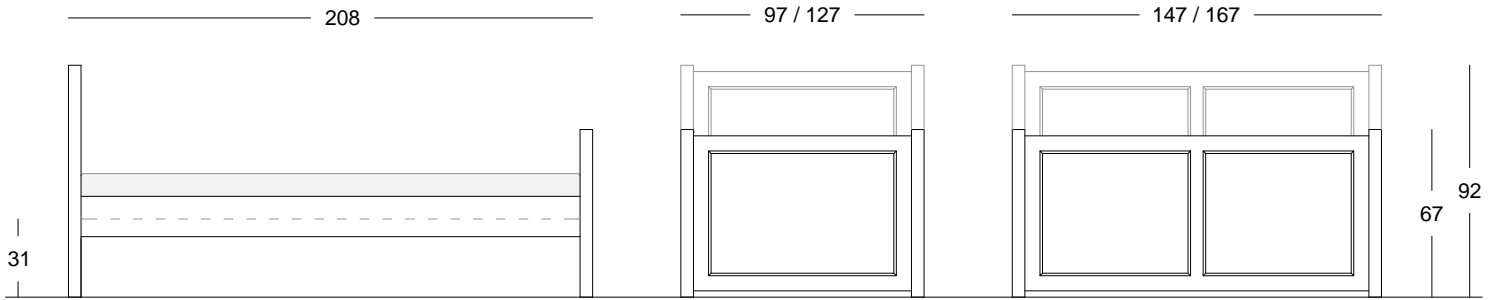

Łóżeczko Classic & Komoda-przewijak Classic

Łóżeczko Classic

Szufłada do łóżeczka

Nazwa	Kod	Wymiar (cm)	Cena (PLN)
Łóżeczko Classic 120 x 60	Classic_001	127 x 67 x 90	1990,-
Łóżeczko Classic 140 x 70	Classic_002	147 x 77 x 90	1990,-
Szufłada do łóżeczka	Classic_003	120 x 60 lub 140 x 70	490,-
Przewijak na łóżeczko/komodę	Classic_004	Wkład 50 x 70	420,-

Komoda-przewijak Classic

Nazwa	Kod	Wymiar (cm)	Cena (PLN)
Komoda - przewijak Classic	Classic_036	64 x 75 x 90 (+15)	1690,-

Łóżko Classic I

Łóżko Classic I

Szuflada / Szuflada na dodatkowy materac

2x szuflada / Ochrona przed wypadnięciem

Nazwa	Kod	Wymiar (cm)	Cena (PLN)
Łóżko Classic I 90 x 200	Classic_005	97 x 208 x 92	2090,-
Łóżko Classic I 120 x 200	Classic_006	127 x 208 x 92	2190,-
Łóżko Classic I 140 x 200	Classic_007	147 x 208 x 92	2390,-
Łóżko Classic I 160 x 200	Classic_008	167 x 208 x 92	2590,-
Szuflada	Classic_015	-	690,-
Szuflada na dodatkowy materac	Classic_016	materac 195 x 90	1250,-
2x Szuflada	Classic_017	-	990,-
Zabezpieczenie przed wypadnięciem	Classic_018	100 x 40 x 45	350,-

Nazwa	Kod	Wymiar (cm)	Cena (PLN)
Półka Classic / Harmony I	Classic_025	106 x 27 x 38	820,-
Półka Classic / Harmony II	Classic_026	106 x 27 x 38	820,-

Komoda Classic

Komoda Classic 1-1-1

Komoda Classic 2-1-1