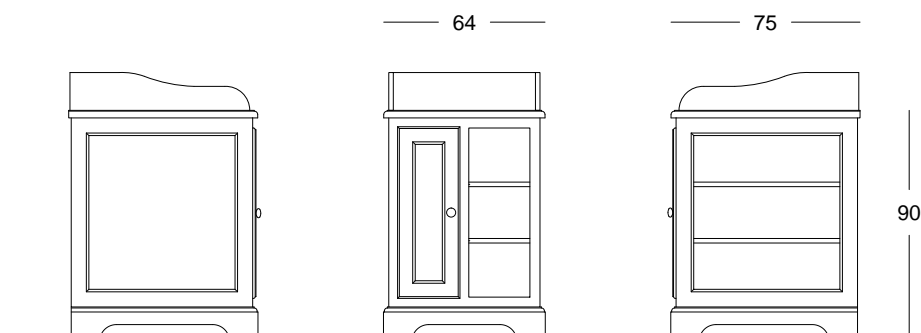

Łóżeczko Classic & Komoda-przewijak Classic

Łóżeczko Classic

Szufłada do łóżeczka

Nazwa	Kod	Wymiar (cm)	Cena (PLN)
Łóżeczko Classic 120 x 60	Classic_001	127 x 67 x 90	1990,-
Łóżeczko Classic 140 x 70	Classic_002	147 x 77 x 90	1990,-
Szufłada do łóżeczka	Classic_003	120 x 60 lub 140 x 70	490,-
Przewijak na łóżeczko/komodę	Classic_004	Wkład 50 x 70	420,-

Komoda-przewijak Classic

Nazwa	Kod	Wymiar (cm)	Cena (PLN)
Komoda - przewijak Classic	Classic_036	64 x 75 x 90 (+15)	1690,-

Łóżko Classic I

Łóżko Classic I

Szuflada / Szuflada na dodatkowy materac

2x szuflada / Ochrona przed wypadnięciem