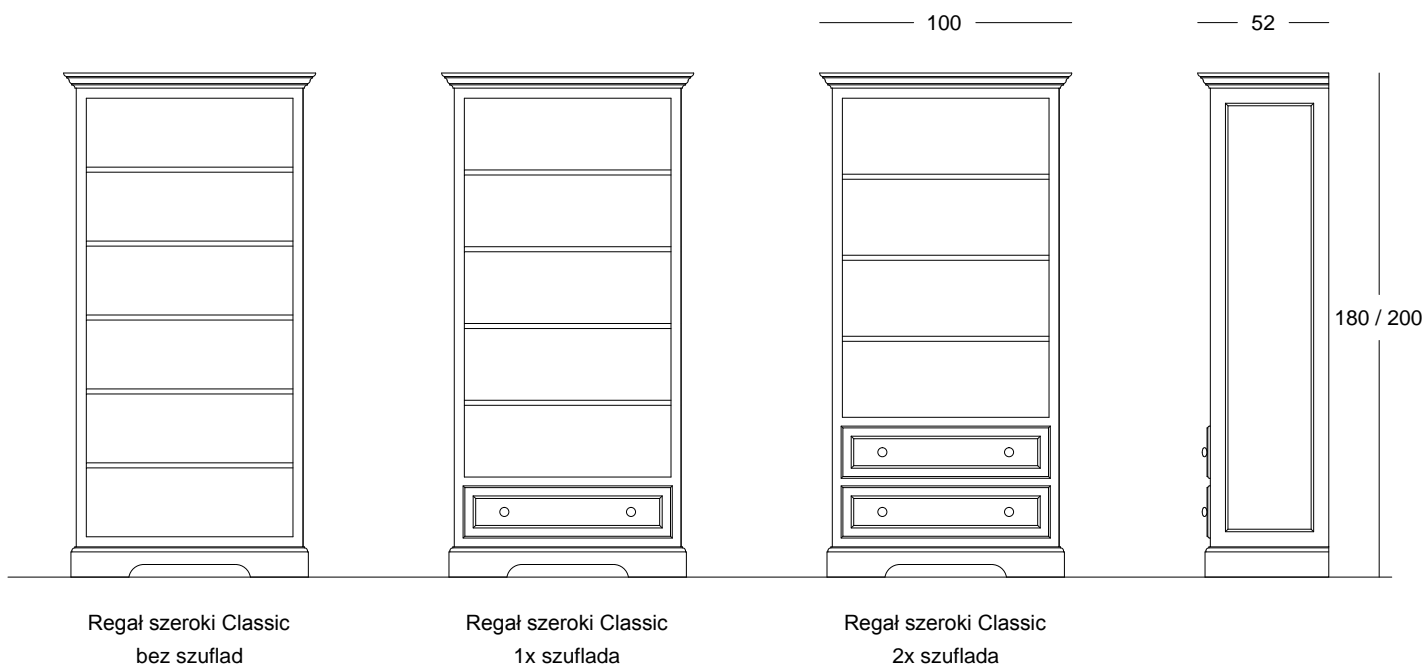

Regał szeroki Classic

Nazwa	Kod	Wymiar (cm)	Cena (PLN)
Regał szeroki Classic - bez szuflad - 100/180	Classic_049	100 x 52 x 180	2190,-
Regał szeroki Classic - 1x szuflada - 100/180	Classic_050	100 x 52 x 180	2490,-
Regał szeroki Classic - 2x szuflada - 100/180	Classic_051	100 x 52 x 180	2790,-
Regał szeroki Classic - bez szuflad - 100/200	Classic_052	100 x 52 x 200	2390,-
Regał szeroki Classic - 1x szuflada - 100/200	Classic_053	100 x 52 x 200	2690,-
Regał szeroki Classic - 2x szuflada - 100/200	Classic_054	100 x 52 x 200	2990,-