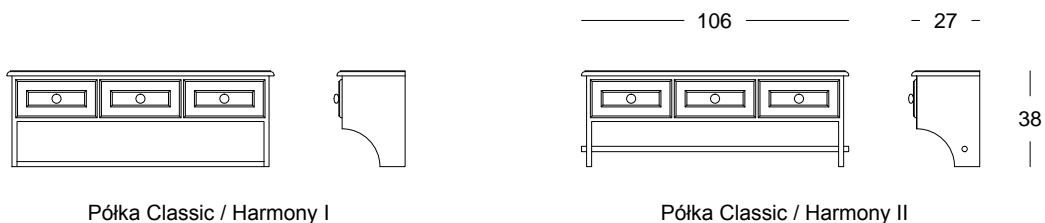

Inne wymiary dostępne na indywidualne zamówienie

Łóżko Classic III & Łóżko piętrowe Classic

Łóżko Classic III

Nazwa	Kod	Wymiar (cm)	Cena (PLN)
Łóżko Classic III - 2x szuflada	Classic_019	97 x 208 x 92	4390,-
Łóżko Classic III - dodatkowy materac	Classic_020	127 x 208 x 92	4390,-

Łóżko piętrowe Classic

Nazwa	Kod	Wymiar (cm)	Cena (PLN)
Łóżko piętrowe Classic	Classic_021	100 x 210 x 176	4290,-
Drażki na zasłonki do łóżka piętrowego	Classic_021Z	-	350,-

Szafka nocna Classic & Kufer Classic & Półka Classic

Nazwa	Kod	Wymiar (cm)	Cena (PLN)
Szafka nocna Classic lewostronna	Classic_022L	44 x 40 x 73	990,-
Szafka nocna Classic prawostronna	Classic_022P	44 x 40 x 73	990,-

Nazwa	Kod	Wymiar (cm)	Cena (PLN)
Kufier krótki Classic	Classic_023	75 x 44 x 51	990,-
+ tapicerowana pokrywa	Classic_023T	75 x 44 x 51	1190,-
Kufier długi Classic	Classic_024	90 x 44 x 51	1090,-
+ tapicerowana pokrywa	Classic_024T	90 x 44 x 51	1290,-