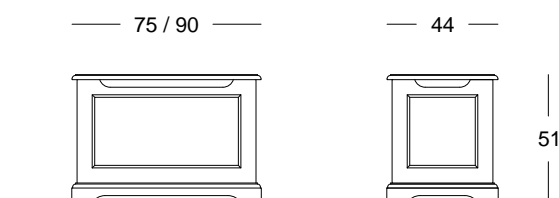

Nazwa	Kod	Wymiar (cm)	Cena (PLN)
Kufier krótki Classic	Classic_023	75 x 44 x 51	990,-
+ tapicerowana pokrywa	Classic_023T	75 x 44 x 51	1190,-
Kufier długi Classic	Classic_024	90 x 44 x 51	1090,-
+ tapicerowana pokrywa	Classic_024T	90 x 44 x 51	1290,-