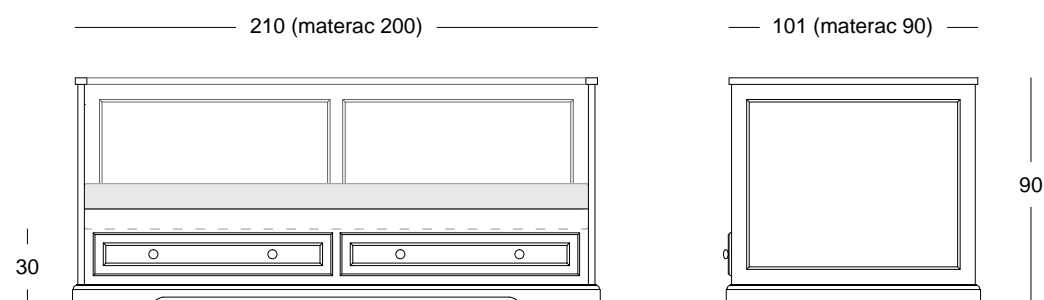

Nazwa	Kod	Wymiar (cm)	Cena (PLN)
Łóżko Classic I 90 x 200	Classic_005	97 x 208 x 92	2090,-
Łóżko Classic I 120 x 200	Classic_006	127 x 208 x 92	2190,-
Łóżko Classic I 140 x 200	Classic_007	147 x 208 x 92	2390,-
Łóżko Classic I 160 x 200	Classic_008	167 x 208 x 92	2590,-
Szuflada	Classic_015	-	690,-
Szuflada na dodatkowy materac	Classic_016	materac 195 x 90	1250,-
2x Szuflada	Classic_017	-	990,-
Zabezpieczenie przed wypadnięciem	Classic_018	100 x 40 x 45	350,-

Inne wymiary dostępne na indywidualne zamówienie

Łóżko Classic II

Łóżko Classic II

Szufłada / Szufłada na dodatkowy materac

2x szufłada / Zabezpieczenie przed wypadnięciem

Nazwa	Kod	Wymiar (cm)	Cena (PLN)
Łóżko Classic II 90 x 200	Classic_010	97 x 208 x 92	2450,-
Łóżko Classic II 120 x 200	Classic_011	127 x 208 x 92	2550,-
Łóżko Classic II 140 x 200	Classic_012	147 x 208 x 92	2750,-
Łóżko Classic II 160 x 200	Classic_013	167 x 208 x 92	2950,-
Szufłada	Classic_015	-	690,-
Szufłada na dodatkowy materac	Classic_016	materac 195 x 90	1250,-
2x Szufłada	Classic_017	-	990,-
Zabezpieczenie przed wypadnięciem	Classic_018	100 x 40 x 45	350,-

Inne wymiary dostępne na indywidualne zamówienie

Łóżko Classic III & Łóżko piętrowe Classic

Łóżko Classic III

Nazwa	Kod	Wymiar (cm)	Cena (PLN)
Łóżko Classic III - 2x szuflada	Classic_019	97 x 208 x 92	4390,-
Łóżko Classic III - dodatkowy materac	Classic_020	127 x 208 x 92	4390,-