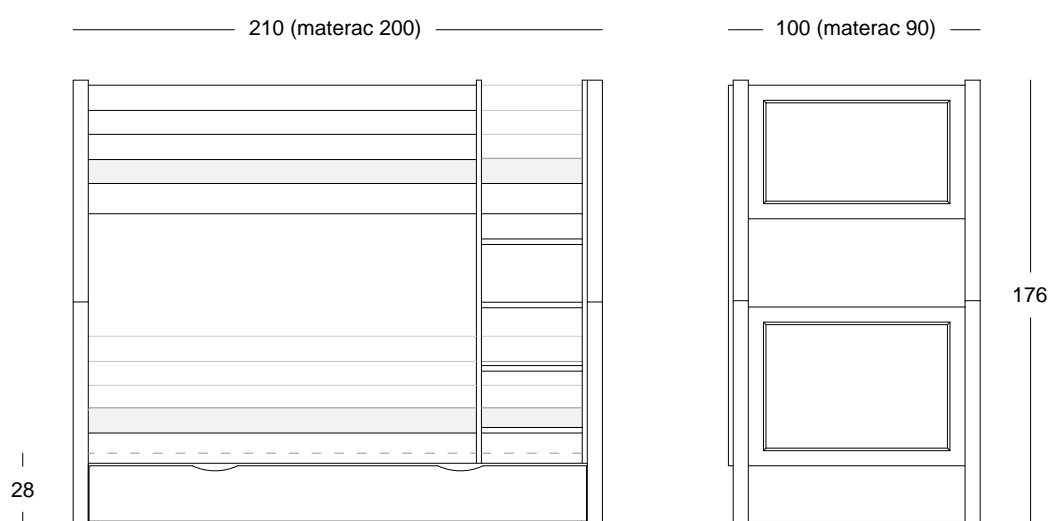

Nazwa	Kod	Wymiar (cm)	Cena (PLN)
Łóżko Classic I 90 x 200	Classic_005	97 x 208 x 92	2090,-
Łóżko Classic I 120 x 200	Classic_006	127 x 208 x 92	2190,-
Łóżko Classic I 140 x 200	Classic_007	147 x 208 x 92	2390,-
Łóżko Classic I 160 x 200	Classic_008	167 x 208 x 92	2590,-
Szuflada	Classic_015	-	690,-
Szuflada na dodatkowy materac	Classic_016	materac 195 x 90	1250,-
2x Szuflada	Classic_017	-	990,-
Zabezpieczenie przed wypadnięciem	Classic_018	100 x 40 x 45	350,-

Inne wymiary dostępne na indywidualne zamówienie

Łóżko Classic II

Łóżko Classic II

Szufłada / Szufłada na dodatkowy materac

2x szufłada / Zabezpieczenie przed wypadnięciem

Nazwa	Kod	Wymiar (cm)	Cena (PLN)
Łóżko Classic II 90 x 200	Classic_010	97 x 208 x 92	2450,-
Łóżko Classic II 120 x 200	Classic_011	127 x 208 x 92	2550,-
Łóżko Classic II 140 x 200	Classic_012	147 x 208 x 92	2750,-
Łóżko Classic II 160 x 200	Classic_013	167 x 208 x 92	2950,-
Szufłada	Classic_015	-	690,-
Szufłada na dodatkowy materac	Classic_016	materac 195 x 90	1250,-
2x Szufłada	Classic_017	-	990,-
Zabezpieczenie przed wypadnięciem	Classic_018	100 x 40 x 45	350,-

Inne wymiary dostępne na indywidualne zamówienie

Łóżko Classic III & Łóżko piętrowe Classic

Łóżko Classic III

Nazwa	Kod	Wymiar (cm)	Cena (PLN)
Łóżko Classic III - 2x szuflada	Classic_019	97 x 208 x 92	4390,-
Łóżko Classic III - dodatkowy materac	Classic_020	127 x 208 x 92	4390,-