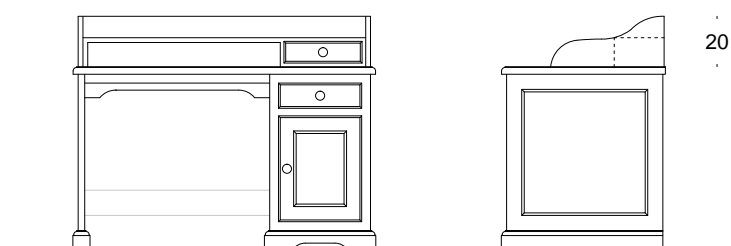

Komoda-słupek Classic & Szafka Classic

Nazwa	Kod	Wymiar (cm)	Cena (PLN)
Komoda - słupek Classic 3x szuflada	Classic_034	54 x 43 x 137	1950,-
Komoda - słupek Classic 5x szuflada	Classic_035	54 x 43 x 137	2250,-

Nazwa	Kod	Wymiar (cm)	Cena (PLN)
Szafka Classic bez szuflad	Classic_083	115 x 50 x 67	1750,-
Szafka Classic z szufladami	Classic_084	115 x 50 x 67	1990,-

Biurko małe Classic

Biurko małe Classic I

Biurko małe Classic II