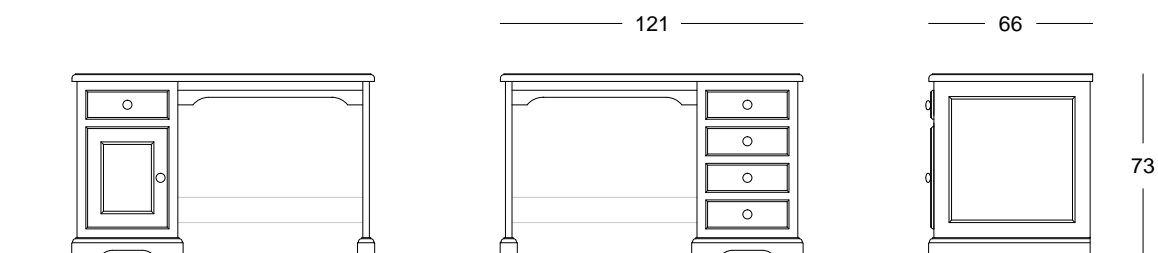

Komoda-słupek Classic & Szafka Classic

Nazwa	Kod	Wymiar (cm)	Cena (PLN)
Komoda - słupek Classic 3x szuflada	Classic_034	54 x 43 x 137	1950,-
Komoda - słupek Classic 5x szuflada	Classic_035	54 x 43 x 137	2250,-

Nazwa	Kod	Wymiar (cm)	Cena (PLN)
Szafka Classic bez szuflad	Classic_083	115 x 50 x 67	1750,-
Szafka Classic z szufladami	Classic_084	115 x 50 x 67	1990,-

Biurko małe Classic

Biurko małe Classic I

Biurko małe Classic II