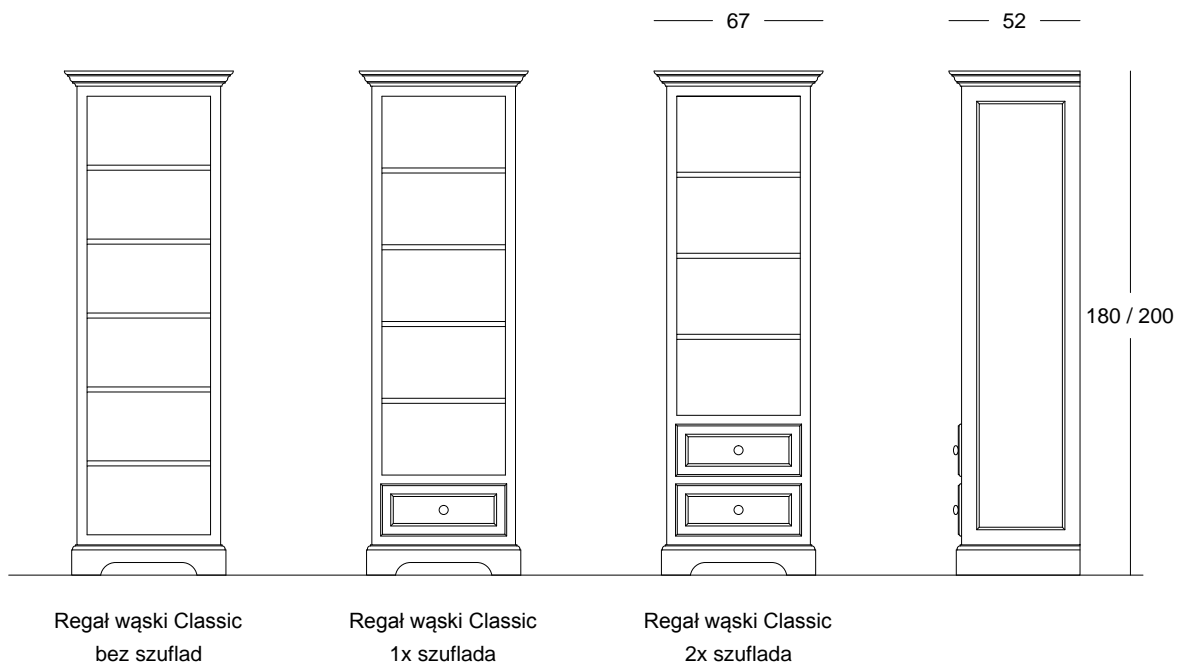

Regał wąski Classic

Nazwa	Kod	Wymiar (cm)	Cena (PLN)
Regał wąski Classic - bez szuflad - 67/180	Classic_043	67 x 52 x 180	1990,-
Regał wąski Classic - 1x szuflada - 67/180	Classic_044	67 x 52 x 180	2190,-
Regał wąski Classic - 2x szuflada - 67/180	Classic_045	67 x 52 x 180	2390,-
Regał wąski Classic - bez szuflad - 67/200	Classic_046	67 x 52 x 200	2190,-
Regał wąski Classic - 1x szuflada - 67/200	Classic_047	67 x 52 x 200	2390,-
Regał wąski Classic - 2x szuflada - 67/200	Classic_048	67 x 52 x 200	2590,-